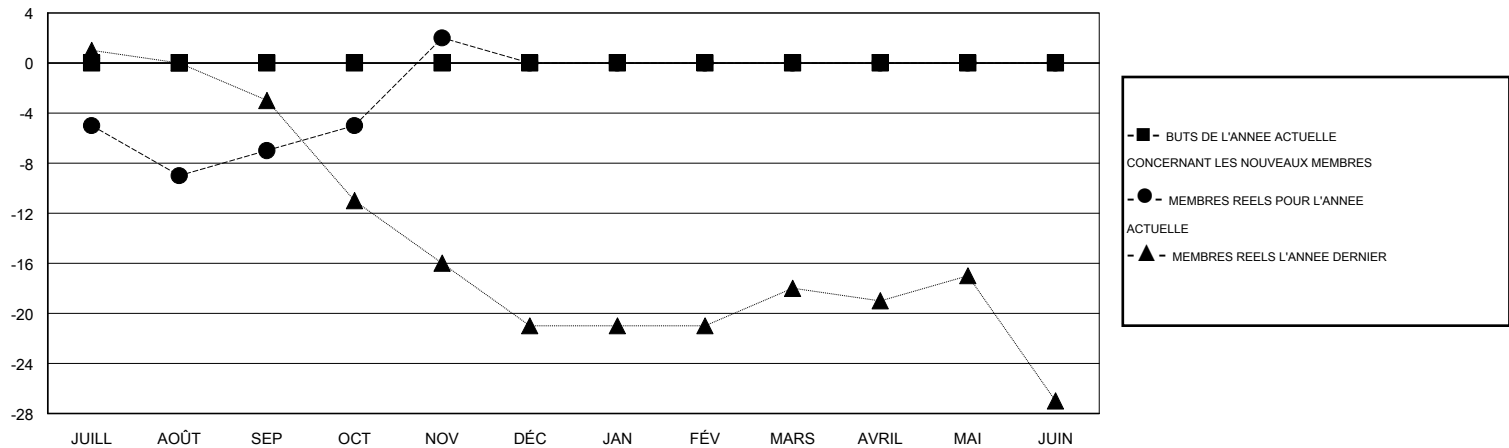

MONTHLY MEMBERSHIP PROGRESS REPORT

District 112 B

Results as of: 11/30/2016

GMT: Jean-Jacques STOFFEL-MUNCK

LIEU BELGIUM

RC EME 4

Clubs					Membres				
RESULTATS POUR 2016-2017					RESULTATS POUR 2016-2017				
TRIMESTRE	BUT CONCERNANT LES NOUVEAUX CLUBS	NOUVEAUX CLUBS	CLUBS ANNULÉS	GAIN NET/PERTE NETTE	TRIMESTRE	BUT CONCERNANT LES NOUVEAUX MEMBRES	MEMBRES FONDATEURS ET NOUVEAUX AJOUTÉS	MEMBRES RADIÉS	GAIN NET/PERTE NETTE
JUILL/AOÛT/SEP	0	0	1	-1	JUILL/AOÛT/SEP	0	19	26	-7
OCT/NOV/DÉC	0	0	0	0	OCT/NOV/DÉC	0	29	20	9
JAN/FÉV/MARS	0	0	0	0	JAN/FÉV/MARS	0	0	0	0
AVRIL/MAI/JUIN	0	0	0	0	AVRIL/MAI/JUIN	0	0	0	0

BUTS ET NOUVEAUX CLUBS REELS - CUMULATIF

BUTS ET MEMBRES REELS - CUMULATIF

CLUBS RADIÉS: 1	28 CLUBS OF 71 ONT AJOUTE 1 OU PLUSIEURS NOUVEAUX MEMBRES	<u>DISTRIBUTION PAR SEXE</u>
		HOMME 1,613 (83.02%)
		FEMME 330 (16.98%)
<u>MEMBRES RADIÉS</u>	CLIQUER ICI POUR AVOIR LES DONNEES DE L'EVALUATION DE SANTE	MEMBRES D'UNITE FAMILIALE 2
DECEDE 6		CHEF DE FAMILLE 1
CLUB ANNULE 0		N'EST PAS CHEF DE FAMILLE 1
AUTRE 40		
TOTAL 46		