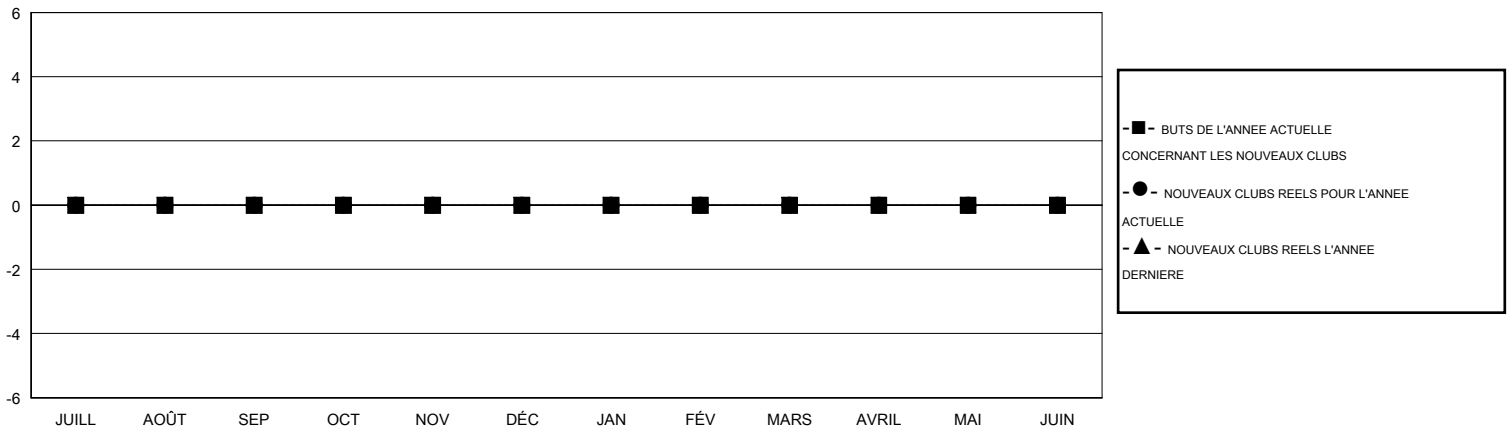

MONTHLY MEMBERSHIP PROGRESS REPORT

District 112 B

Results as of: 11/30/2016

GMT: Jean-Jacques STOFFEL-MUNCK

LIEU BELGIUM

RC EME 4

Clubs					Membres				
RESULTATS POUR 2016-2017					RESULTATS POUR 2016-2017				
TRIMESTRE	BUT CONCERNANT LES NOUVEAUX CLUBS	NOUVEAUX CLUBS	CLUBS ANNULÉS	GAIN NET/PERTE NETTE	TRIMESTRE	BUT CONCERNANT LES NOUVEAUX MEMBRES	MEMBRES FONDATEURS ET NOUVEAUX AJOUTÉS	MEMBRES RADIÉS	GAIN NET/PERTE NETTE
JUILL/AOÛT/SEP	0	0	1	-1	JUILL/AOÛT/SEP	0	19	26	-7
OCT/NOV/DÉC	0	0	0	0	OCT/NOV/DÉC	0	29	20	9
JAN/FÉV/MARS	0	0	0	0	JAN/FÉV/MARS	0	0	0	0
AVRIL/MAI/JUIN	0	0	0	0	AVRIL/MAI/JUIN	0	0	0	0

BUTS ET NOUVEAUX CLUBS REELS - CUMULATIF